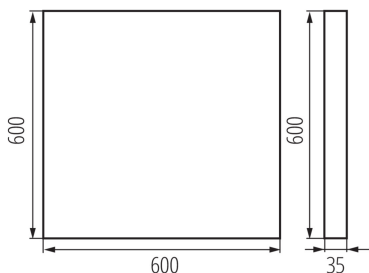

Felületre szerelt irodai LED lámpatest

5905339358226

low
UGR

MODERN
design

ÁLTALÁNOS ADATOK:

Szín: fehér

Beszereles helye: szerelés: mennyezeti

Alkalmazás helye: beltéri

Minimális távolság a megvilágított tárgytól: 0,5m

Fényerőszabályozható: nem

A terméket nem lehet hőszigetelő anyaggal bevonni: igen

Hossz [mm]: 600

Szélesség [mm]: 600

Magasság [mm]: 35

Integrált LED fényforrás: igen