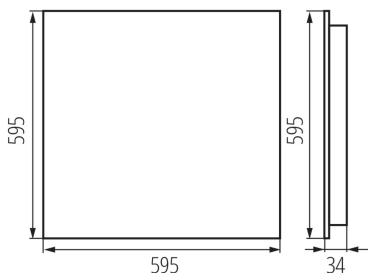

Süllyesztett irodai LED lámpatest

5905339358240

ÁLTALÁNOS ADATOK:

Szín: fehér

Beszereles helye: szerelés: mennyezeti süllyesztett

Alkalmazás helye: beltéri

Minimális távolság a megvilágított tárgytól: 0,5m

Fényerőszabályozható: nem

A terméket nem lehet hőszigetelő anyaggal bevonni: igen

Hossz [mm]: 595

Szélesség [mm]: 595

Magasság [mm]: 34

Integrált LED fényforrás: igen

MŰSZAKI ADATOK:

Névleges feszültség [V]: 220-240 AC

Névleges frekvencia [Hz]: 50