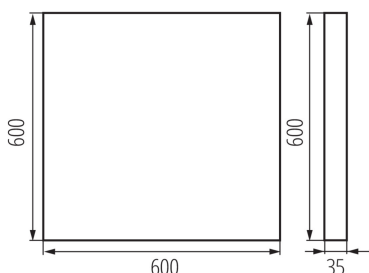

Felületre szerelt irodai LED lámpatest

5905339358387

low
UGR

MODERN
design

ÁLTALÁNOS ADATOK:

Szín: fehér

Beszereles helye: szerelés: mennyezeti

Alkalmazás helye: beltéri

Minimális távolság a megvilágított tárgytól: 0,5m

Fényerőszabályozható: nem

A terméket nem lehet hőszigetelő anyaggal bevonni: igen

Hossz [mm]: 600

Szélesség [mm]: 600

Magasság [mm]: 35

Integrált LED fényforrás: igen