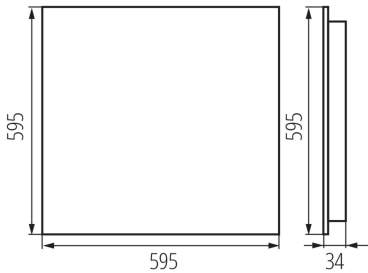

Süllyesztett irodai LED lámpatest

5905339358400

ÁLTALÁNOS ADATOK:

Szín: fehér

Beszereles helye: szerelés: mennyezeti süllyesztett

Alkalmazás helye: beltéri

Minimális távolság a megvilágított tárgytól: 0,5m

Fényerőszabályozható: nem

A terméket nem lehet hőszigetelő anyaggal bevonni: igen

Hossz [mm]: 595

Szélesség [mm]: 595

Magasság [mm]: 34

Integrált LED fényforrás: igen

MŰSZAKI ADATOK:

Névleges feszültség [V]: 220-240 AC

Névleges frekvencia [Hz]: 50