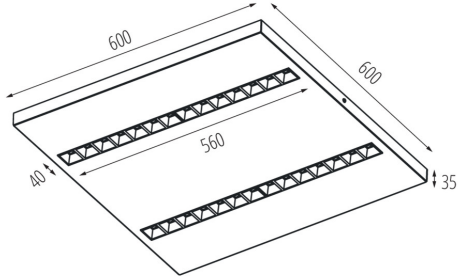

Felületre szerelt irodai LED lámpatest