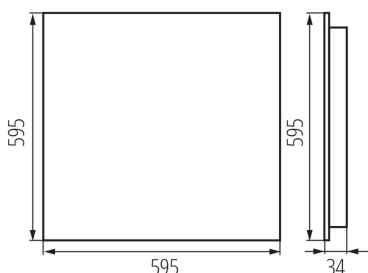

Süllyesztett irodai LED lámpatest

5905339358448

ÁLTALÁNOS ADATOK:

Szín: fehér

Beszereles helye: szerelés: mennyezeti süllyesztett

Alkalmazás helye: beltéri

Minimális távolság a megvilágított tárgytól: 0,5m

Fényerőszabályozható: nem

A terméket nem lehet hőszigetelő anyaggal bevonni: igen

Hossz [mm]: 595

Szélesség [mm]: 595

Magasság [mm]: 34

Integrált LED fényforrás: igen

MŰSZAKI ADATOK:

Névleges feszültség [V]: 220-240 AC

Névleges frekvencia [Hz]: 50