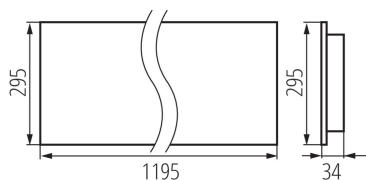

Oprawa biurowa LED podtynkowa

5905339358455

Seria opraw dla profesjonalistów z Fabryki Kanlux, która łączy funkcjonalność i estetykę. Dzięki bardzo dobrym parametrom świetlnym oprawy OFIS RST LED pozwalają na tworzenie energooszczędnych i nowoczesnych systemów oświetleniowych.

DANE OGÓLNE:

Kolor: biały

Miejsce montażu: do wbudowania w sufit

Miejsce zastosowania: wewnątrz

Minimalna odległość od oświetlanego obiektu : 0,5m

Możliwość współpracy ze ściemniaczem : nie

Wyrób nie nadający się do okrywania materiałem

termoizolacyjnym: tak

Długość [mm]: 1195

Szerokość [mm]: 295

Wysokość [mm]: 34

Zintegrowane źródło światła LED: tak

DANE TECHNICZNE:

Napięcie znamionowe [V]: 220-240 AC

Częstotliwość znamionowa [Hz]: 50

Moc maksymalna [W]: 22W

Klasa ochronności przed porażeniem elektrycznym : I

Materiał klosza: tworzywo sztuczne

Rodzaj diody : LED SMD

Strumień świetlny oprawy [lm]: 3200

Barwa światła: ciepłobiała

Skorelowana temperatura barwowa [K]: 3000

Jednolitość barwy w elipsach McAdama : ≤ 3

Wskaźnik oddawania barw: 80

Trwałość [h]: 50000

Współczynnik zachowania strumienia świetlnego na zakończenie nominalnego okresu trwałości: L90B10

Ilość cykli wł/wył: ≥ 30000

Kąt świecenia [°]: 80

Zakres temperatury otoczenia, na którą może być narażony wyrób [°C]: 5÷25

Typ klosza: raster

Materiał obudowy: metal

Rodzaj przyłącza: kostka samozaciskowa

Zakres przekrojów stosowanych przewodów [mm²]: 1,5÷2,5

Czas nagrzewania lampy [s]: ≤ 1

Czas zapłonu lampy [s]: $\leq 0,5$