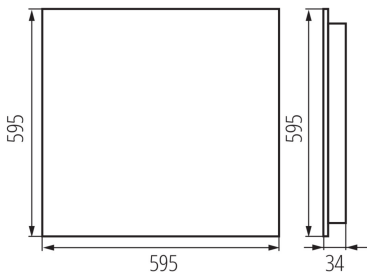

Süllyesztett irodai LED lámpatest

5905339358486

ÁLTALÁNOS ADATOK:

Szín: fehér

Beszelés helye: szerelés: mennyezeti süllyesztett

Alkalmazás helye: beltéri

Minimális távolság a megvilágított tárgytól: 0,5m

Fényerőszabályozható: nem

A terméket nem lehet hőszigetelő anyaggal bevonni: igen

Hossz [mm]: 595

Szélesség [mm]: 595

Magasság [mm]: 34

Integrált LED fényforrás: igen

MŰSZAKI ADATOK:

Névleges feszültség [V]: 220-240 AC

Névleges frekvencia [Hz]: 50