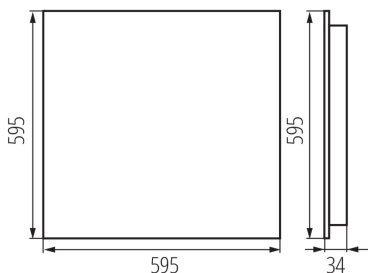

Süllyesztett irodai LED lámpatest

5905339358523

ÁLTALÁNOS ADATOK:

Szín: fehér

Beszelés helye: szerelés: mennyezeti süllyesztett

Alkalmazás helye: beltéri

Minimális távolság a megvilágított tárgytól: 0,5m

Fényerőszabályozható: nem

A terméket nem lehet hőszigetelő anyaggal bevonni: igen

Hossz [mm]: 595

Szélesség [mm]: 595

Magasság [mm]: 34

Integrált LED fényforrás: igen

MŰSZAKI ADATOK:

Névleges feszültség [V]: 220-240 AC

Névleges frekvencia [Hz]: 50

Maximális teljesítmény [W]: 39W

Áramütés elleni védelmi osztály: I

Búra anyaga: műanyag

Dióda típusa: LED SMD

Lámpatest fényárama [lm]: 5400

Fényforrás színe: meleg fehér

A korrelált színhőmérséklet [K]: 3000