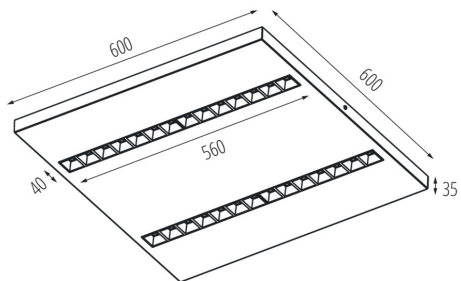

Felületre szerelt irodai LED lámpatest