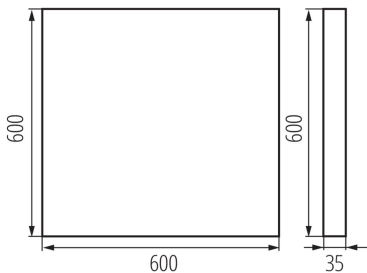

### ÁLTALÁNOS ADATOK:

Szín: fehér

Beszereles helye: szerelés: mennyezeti

Alkalmazás helye: beltéri

Minimális távolság a megvilágított tárgytól: 0,5m

Fényerőszabályozható: nem

A terméket nem lehet hőszigetelő anyaggal bevonni: igen

Hossz [mm]: 600

Szélesség [mm]: 600

Magasság [mm]: 35

Integrált LED fényforrás: igen