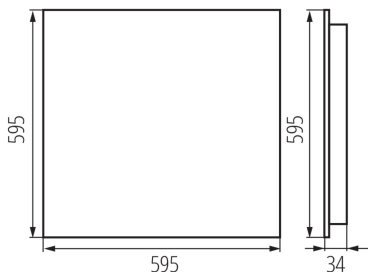

Süllyesztett irodai LED lámpatest

5905339359407

OS RST B P1

ÁLTALÁNOS ADATOK:

Szín: fekete

Beszereles helye: szerelés: mennyezeti süllyesztett

Alkalmazás helye: beltéri

Minimális távolság a megvilágított tárgytól: 0,5m

Fényerőszabályozható: nem

A terméket nem lehet hőszigetelő anyaggal bevonni: igen

Hossz [mm]: 595

Szélesség [mm]: 595

Magasság [mm]: 34

Integrált LED fényforrás: igen

MŰSZAKI ADATOK:

Névleges feszültség [V]: 220-240 AC