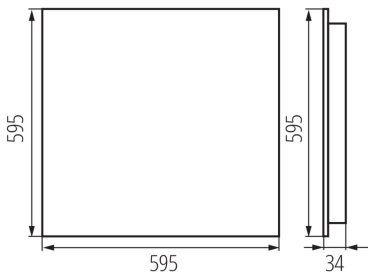

Süllyesztett irodai LED lámpatest

5905339359445

ÁLTALÁNOS ADATOK:

Szín: fekete

Beszereles helye: szerelés: mennyezeti süllyesztett

Alkalmazás helye: beltéri

Minimális távolság a megvilágított tárgytól: 0,5m

Fényerőszabályozható: nem

A terméket nem lehet hőszigetelő anyaggal bevonni: igen

Hossz [mm]: 595

Szélesség [mm]: 595

Magasság [mm]: 34

Integrált LED fényforrás: igen

MŰSZAKI ADATOK:

Névleges feszültség [V]: 220-240 AC