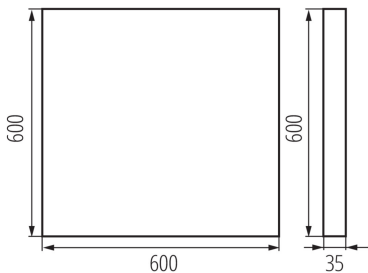

Felületre szerelt irodai LED lámpatest

5905339359469

low
UGR

MODERN
design

ÁLTALÁNOS ADATOK:

Szín: fekete

Beszereles helye: szerelés: mennyezeti

Alkalmazás helye: beltéri

Minimális távolság a megvilágított tárgytól: 0,5m

Fényerőszabályozható: nem

A terméket nem lehet hőszigetelő anyaggal bevonni: igen

Hossz [mm]: 600

Szélesség [mm]: 600

Magasság [mm]: 35

Integrált LED fényforrás: igen