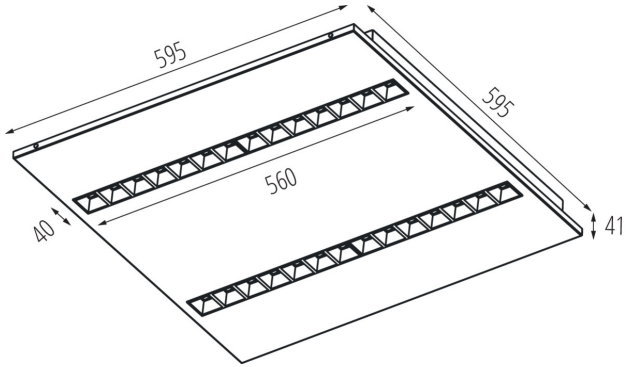

Süllyesztett irodai LED lámpatest