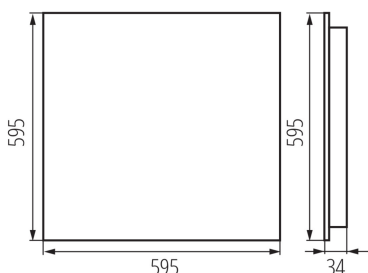

### ÁLTALÁNOS ADATOK:

Szín: fekete

Beszelés helye: szerelés: mennyezeti süllyesztett

Alkalmazás helye: beltéri

Minimális távolság a megvilágított tárgytól: 0,5m

Fényerőszabályozható: nem

A terméket nem lehet hőszigetelő anyaggal bevonni: igen

Hossz [mm]: 595

Szélesség [mm]: 595

Magasság [mm]: 34

Integrált LED fényforrás: igen