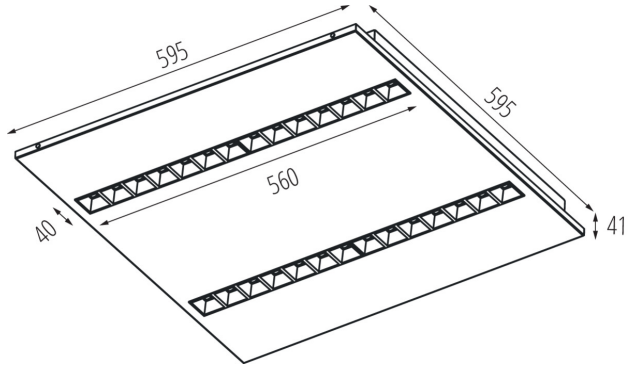

35952 OS-H5D-WW-RST-B-P1

Süllyesztett irodai LED lámpatest