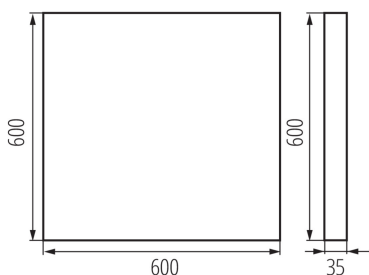

Felületre szerelt irodai LED lámpatest

5905339359629

ÁLTALÁNOS ADATOK:

Szín: fekete

Beszereles helye: szerelés: mennyezeti

Alkalmazás helye: beltéri

Minimális távolság a megvilágított tárgytól: 0,5m

Fényerőszabályozható: nem

A terméket nem lehet hőszigetelő anyaggal bevonni: igen

Hossz [mm]: 600

Szélesség [mm]: 600

Magasság [mm]: 35

Integrált LED fényforrás: igen

MŰSZAKI ADATOK:

Névleges feszültség [V]: 220-240 AC

Névleges frekvencia [Hz]: 50

Maximális teljesítmény [W]: 39W

Áramütés elleni védelmi osztály: I

Búra anyaga: műanyag

Dióda típusa: LED SMD

Lámpatest fényárama [lm]: 4800

Fényforrás színe: fehér

A korrelált színhőmérséklet [K]: 4000

Színkonzisztencia MacAdam-féle ellipszisekben: ≤ 3