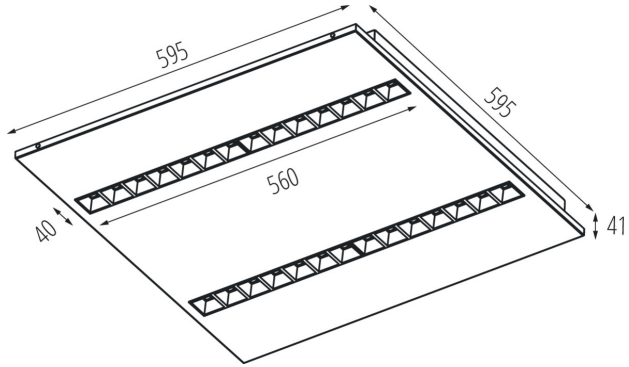

Süllyesztett irodai LED lámpatest