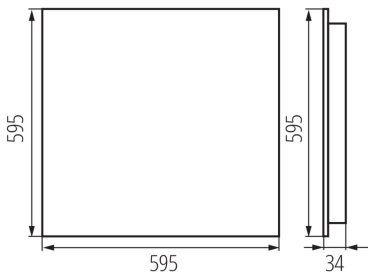

### ÁLTALÁNOS ADATOK:

Szín: fekete

Beszereles helye: szerelés: mennyezeti süllyesztett

Alkalmazás helye: beltéri

Minimális távolság a megvilágított tárgytól: 0,5m

Fényerőszabályozható: nem

A terméket nem lehet hőszigetelő anyaggal bevonni: igen

Hossz [mm]: 595

Szélesség [mm]: 595

Magasság [mm]: 34

Integrált LED fényforrás: igen