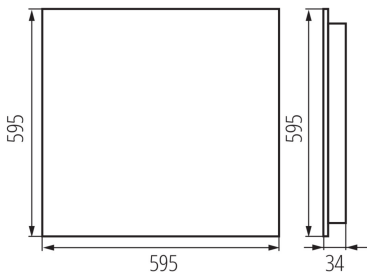

### ÁLTALÁNOS ADATOK:

Szín: fekete

Beszereles helye: szerelés: mennyezeti süllyesztett

Alkalmazás helye: beltéri

Minimális távolság a megvilágított tárgytól: 0,5m

Fényerőszabályozható: nem

A terméket nem lehet hőszigetelő anyaggal bevonni: igen

Hossz [mm]: 595

Szélesség [mm]: 595

Magasság [mm]: 34

Integrált LED fényforrás: igen