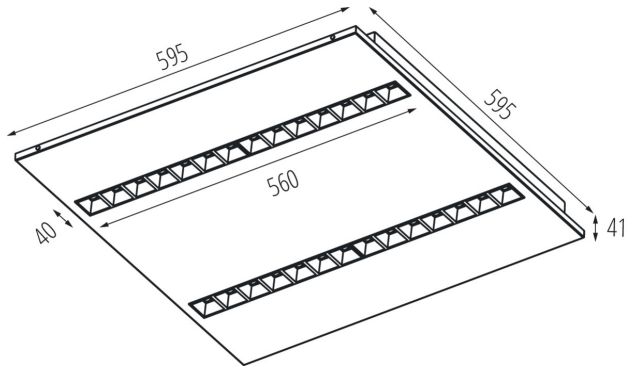

Süllyesztett irodai LED lámpatest