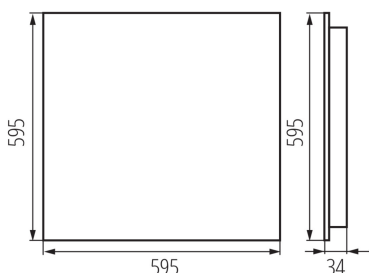

Süllyesztett irodai LED lámpatest

5905339359841

ÁLTALÁNOS ADATOK:

Szín: fekete

Beszereles helye: szerelés: mennyezeti süllyesztett

Alkalmazás helye: beltéri

Minimális távolság a megvilágított tárgytól: 0,5m

Fényerőszabályozható: nem

A terméket nem lehet hőszigetelő anyaggal bevonni: igen

Hossz [mm]: 595

Szélesség [mm]: 595

Magasság [mm]: 34

Integrált LED fényforrás: igen

MŰSZAKI ADATOK:

Névleges feszültség [V]: 220-240 AC