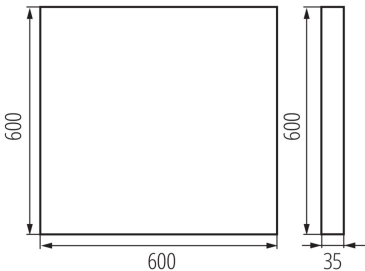

Felületre szerelt irodai LED lámpatest

5905339359865

low
UGR

MODERN
design

ÁLTALÁNOS ADATOK:

Szín: fekete

Beszereles helye: szerelés: mennyezeti

Alkalmazás helye: beltéri

Minimális távolság a megvilágított tárgytól: 0,5m

Fényerőszabályozható: nem

A terméket nem lehet hőszigetelő anyaggal bevonni: igen

Hossz [mm]: 600

Szélesség [mm]: 600

Magasság [mm]: 35

Integrált LED fényforrás: igen