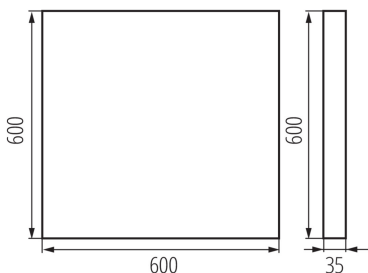

Felületre szerelt irodai LED lámpatest

5905339359902

low
UGR

MODERN
design

ÁLTALÁNOS ADATOK:

Szín: fekete

Beszereles helye: szerelés: mennyezeti

Alkalmazás helye: beltéri

Minimális távolság a megvilágított tárgytól: 0,5m

Fényerőszabályozható: nem

A terméket nem lehet hőszigetelő anyaggal bevonni: igen

Hossz [mm]: 600

Szélesség [mm]: 600

Magasság [mm]: 35

Integrált LED fényforrás: igen