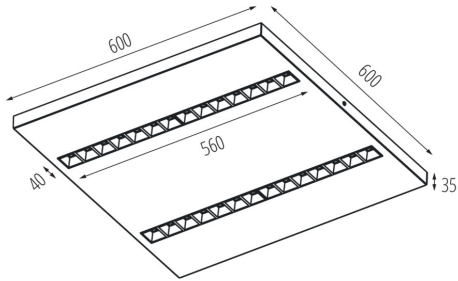

Felületre szerelt irodai LED lámpatest