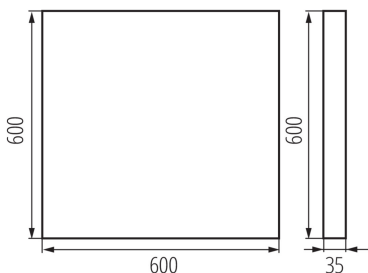

Felületre szerelt irodai LED lámpatest

5905339360786

ÁLTALÁNOS ADATOK:

Szín: fehér

Beszereles helye: szerelés: mennyezeti

Alkalmazás helye: beltéri

Minimális távolság a megvilágított tárgytól: 0,5m

Fényerőszabályozható: nem

A terméket nem lehet hőszigetelő anyaggal bevonni: igen

Hossz [mm]: 600

Szélesség [mm]: 600

Magasság [mm]: 35

Integrált LED fényforrás: igen

MŰSZAKI ADATOK:

Névleges feszültség [V]: 220-240 AC

Névleges frekvencia [Hz]: 50

Maximális teljesítmény [W]: 49W

Áramütés elleni védelmi osztály: I

Búra anyaga: műanyag

Dióda típusa: LED SMD

Lámpatest fényárama [lm]: 6300

Fényforrás színe: neutral warm white

A korrelált színhőmérséklet [K]: 3500