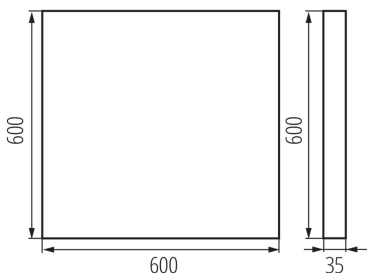

Felületre szerelt irodai LED lámpatest

5905339360861

ÁLTALÁNOS ADATOK:

Szín: fehér

Beszereles helye: szerelés: mennyezeti

Alkalmazás helye: beltéri

Minimális távolság a megvilágított tárgytól: 0,5m

Fényerőszabályozható: nem

A terméket nem lehet hőszigetelő anyaggal bevonni: igen

Hossz [mm]: 600

Szélesség [mm]: 600

Magasság [mm]: 35

Integrált LED fényforrás: igen

MŰSZAKI ADATOK:

Névleges feszültség [V]: 220-240 AC

Névleges frekvencia [Hz]: 50

Maximális teljesítmény [W]: 31W

Áramütés elleni védelmi osztály: I

Búra anyaga: műanyag

Dióda típusa: LED SMD

Lámpatest fényárama [lm]: 4300

Fényforrás színe: neutral warm white

A korrelált színhőmérséklet [K]: 3500