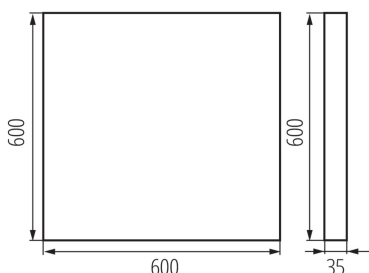

Felületre szerelt irodai LED lámpatest

5905339361387

low
UGR

MODERN
design

ÁLTALÁNOS ADATOK:

Szín: fekete

Beszereles helye: szerelés: mennyezeti

Alkalmazás helye: beltéri

Minimális távolság a megvilágított tárgytól: 0,5m

Fényerőszabályozható: nem

A terméket nem lehet hőszigetelő anyaggal bevonni: igen

Hossz [mm]: 600

Szélesség [mm]: 600

Magasság [mm]: 35

Integrált LED fényforrás: igen