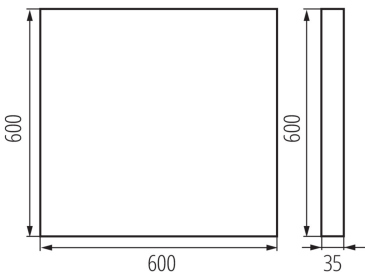

### ÁLTALÁNOS ADATOK:

Szín: fekete

Beszereles helye: szerelés: mennyezeti

Alkalmazás helye: beltéri

Minimális távolság a megvilágított tárgytól: 0,5m

Fényerőszabályozható: nem

A terméket nem lehet hőszigetelő anyaggal bevonni: igen

Hossz [mm]: 600

Szélesség [mm]: 600

Magasság [mm]: 35

Integrált LED fényforrás: igen