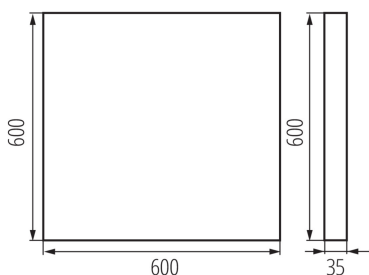

Felületre szerelt irodai LED lámpatest

5905339361462

low
UGR

MODERN
design

ÁLTALÁNOS ADATOK:

Szín: fekete

Beszereles helye: szerelés: mennyezeti

Alkalmazás helye: beltéri

Minimális távolság a megvilágított tárgytól: 0,5m

Fényerőszabályozható: nem

A terméket nem lehet hőszigetelő anyaggal bevonni: igen

Hossz [mm]: 600

Szélesség [mm]: 600

Magasság [mm]: 35

Integrált LED fényforrás: igen