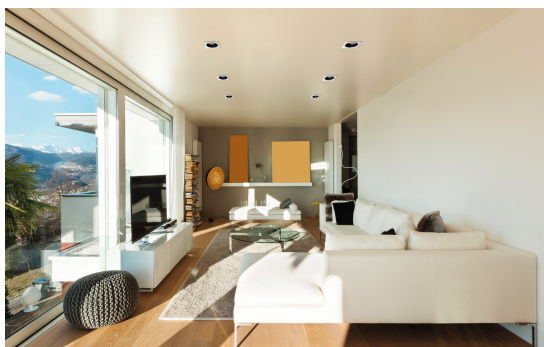

36211 GLOZO DSL B/W

Dekorációs keret

5905339362117

Ø75 mm

ÁLTALÁNOS ADATOK:

Szín: fekete / fehér

Beszereles helye: szerelés: mennyezeti süllyesztett

Alkalmazás helye: beltéri

Minimális távolság a megvilágított tárgytól: 0,5m

Dekorációs keret kerámia foglalat nélkül: igen

A terméket nem lehet hőszigetelő anyaggal bevonni: igen

Hossz [mm]: 88

Szélesség [mm]: 88

Magasság [mm]: 48

Szerelési nyílás [mm]: Ø75