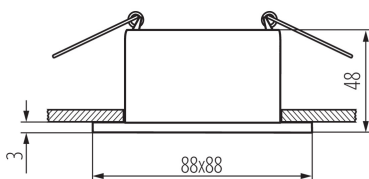

36211 GLOZO DSL B/W

Dekorációs keret

5905339362117

Ø75 mm

ÁLTALÁNOS ADATOK:

Szín: fekete / fehér

Beszereles helye: szerelés: mennyezeti süllyesztett

Alkalmazás helye: beltéri

Minimális távolság a megvilágított tárgytól: 0,5m

Dekorációs keret kerámia foglalat nélkül: igen

A terméket nem lehet hőszigetelő anyaggal bevonni: igen

Hossz [mm]: 88

Szélesség [mm]: 88

Magasság [mm]: 48

Szerelési nyílás [mm]: Ø75