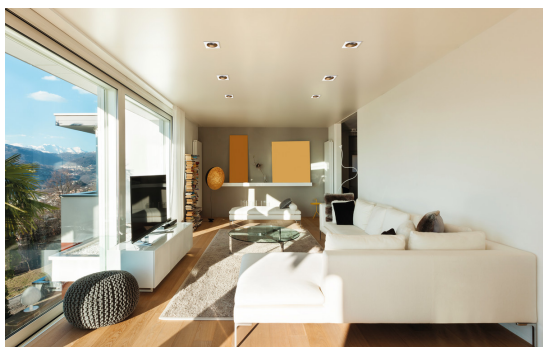

### ÁLTALÁNOS ADATOK:

**Szín:** arany / fehér

**Beszereles helye:** szerelés: mennyezeti süllyesztett

**Alkalmazás helye:** beltéri

**Minimális távolság a megvilágított tárgytól:** 0,5m

**Dekorációs keret kerámia foglalat nélkül:** igen