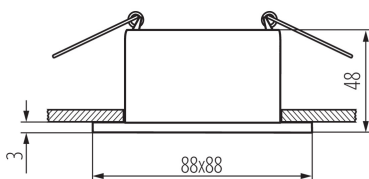

### ÁLTALÁNOS ADATOK:

**Szín:** arany / fehér

**Beszereles helye:** szerelés: mennyezeti süllyesztett

**Alkalmazás helye:** beltéri

**Minimális távolság a megvilágított tárgytól:** 0,5m

**Dekorációs keret kerámia foglalat nélkül:** igen

**A terméket nem lehet hőszigetelő anyaggal bevonni:** igen

**Hossz [mm]:** 88

**Szélesség [mm]:** 88

**Magasság [mm]:** 48

**Szerelési nyílás [mm]:** Ø75