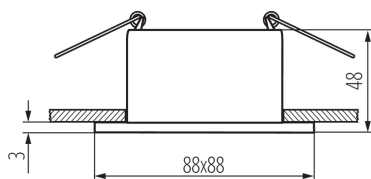

36215 GLOZO DSL B/B

Dekorációs keret

5905339362155

Ø75 mm

ÁLTALÁNOS ADATOK:

Szín: fekete

Beszereles helye: szerelés: mennyezeti süllyesztett

Alkalmazás helye: beltéri

Minimális távolság a megvilágított tárgytól: 0,5m

Dekorációs keret kerámia foglalat nélkül: igen

A terméket nem lehet hőszigetelő anyaggal bevonni: igen

Hossz [mm]: 88

Szélesség [mm]: 88

Magasság [mm]: 48

Szerelési nyílás [mm]: Ø75

Foglalat : Gx5,3/GU10

Környezeti hőmérséklet-tartomány, melynek a termék ki lehet téve [° C]: 5÷25

Lámpaház anyaga: alumínium ötvözet

Lámpatest állíthatósága szögben: nincs

IP védettség fokozat: 20

LOGISZTIKAI ADATOK: