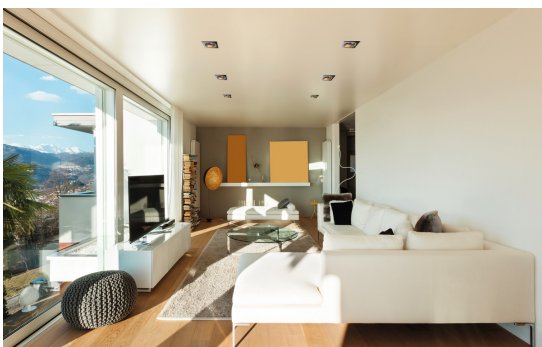

36216 GLOZO DSL G/B

Dekorációs keret

5905339362162

Ø75 mm

ÁLTALÁNOS ADATOK:

Szín: arany / fekete

Beszereles helye: szerelés: mennyezeti süllyesztett

Alkalmazás helye: beltéri