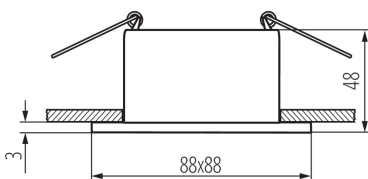

36216 GLOZO DSL G/B

Dekorációs keret

5905339362162

Ø75 mm

ÁLTALÁNOS ADATOK:

Szín: arany / fekete

Beszereles helye: szerelés: mennyezeti süllyesztett

Alkalmazás helye: beltéri

Minimális távolság a megvilágított tárgytól: 0,5m

Dekorációs keret kerámia foglalat nélkül: igen

A terméket nem lehet hőszigetelő anyaggal bevonni: igen

Hossz [mm]: 88

Szélesség [mm]: 88

Magasság [mm]: 48

Szerelési nyílás [mm]: Ø75

Foglalat : Gx5,3/GU10

Környezeti hőmérséklet-tartomány, melynek a termék ki lehet téve [° C]: 5÷25

Lámpaház anyaga: alumínium ötvözet

Lámpatest állíthatósága szögben: nincs

IP védettség fokozat: 20

LOGISZTIKAI ADATOK: