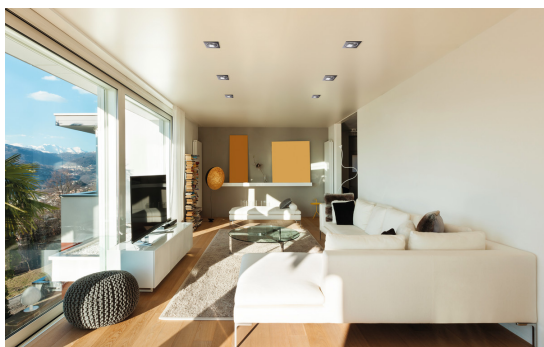

36217 GLOZO DSL SR/B

Dekorációs keret

5905339362179

Ø75 mm

ÁLTALÁNOS ADATOK:

Szín: ezüst / fekete

Beszereles helye: szerelés: mennyezeti süllyesztett

Alkalmazás helye: beltéri