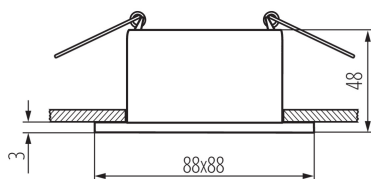

36217 GLOZO DSL SR/B

Dekorációs keret

5905339362179

Ø75 mm

ÁLTALÁNOS ADATOK:

Szín: ezüst / fekete

Beszereles helye: szerelés: mennyezeti süllyesztett

Alkalmazás helye: beltéri

Minimális távolság a megvilágított tárgytól: 0,5m

Dekorációs keret kerámia foglalat nélkül: igen

A terméket nem lehet hőszigetelő anyaggal bevonni: igen

Hossz [mm]: 88

Szélesség [mm]: 88

Magasság [mm]: 48

Szerelési nyílás [mm]: Ø75

Foglalat : Gx5,3/GU10

Környezeti hőmérséklet-tartomány, melynek a termék ki lehet téve [° C]: 5÷25

Lámpaház anyaga: alumínium ötvözet

Lámpatest állíthatósága szögben: nincs

IP védettség fokozat: 20

LOGISZTIKAI ADATOK: