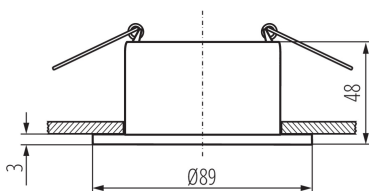

Dekorációs keret

5905339362193

Ø75 mm

### ÁLTALÁNOS ADATOK:

**Szín:** fekete / fehér

**Beszereles helye:** szerelés: mennyezeti süllyesztett

**Alkalmazás helye:** beltéri

**Minimális távolság a megvilágított tárgytól:** 0,5m

**Dekorációs keret kerámia foglalat nélkül:** igen

**A terméket nem lehet hőszigetelő anyaggal bevonni:** igen

**Szélesség [mm]:** 48

**Átmérő [mm]:** 89

**Szerelési nyílás [mm]:** Ø75