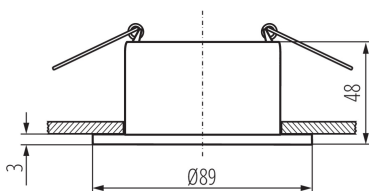

### ÁLTALÁNOS ADATOK:

**Szín:** srebrny / biały

**Beszereles helye:** szerelés: mennyezeti süllyesztett

**Alkalmazás helye:** beltéri

**Minimális távolság a megvilágított tárgytól:** 0,5m

**Dekorációs keret kerámia foglalat nélkül:** igen

**A terméket nem lehet hőszigetelő anyaggal bevonni:** igen

**Szélesség [mm]:** 48

**Átmérő [mm]:** 89

**Szerelési nyílás [mm]:** Ø75