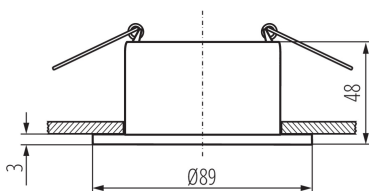

Dekorációs keret

5905339362230

Ø75 mm

ÁLTALÁNOS ADATOK:

Szín: fekete

Beszereles helye: szerelés: mennyezeti süllyesztett

Alkalmazás helye: beltéri

Minimális távolság a megvilágított tárgytól: 0,5m

Dekorációs keret kerámia foglalat nélkül: igen

A terméket nem lehet hőszigetelő anyaggal bevonni: igen

Szélesség [mm]: 48

Átmérő [mm]: 89

Szerelési nyílás [mm]: Ø75

MŰSZAKI ADATOK:

Névleges feszültség [V]: 12 AC; 12 DC; 220-240 AC

Lámpaház anyaga: alumínium ötvözet

Lámpatest állíthatósága szögben: nincs

IP védettségi fokozat: 20

LOGISZTIKAI ADATOK:

Csomagolás típusa: 1

Létrehozás dátuma: 15.11.2022, 05:12

Fenntartjuk a műszaki változtatások bevezetésének jogát. A jelen anyagban található adatok jogi szempontból nem kötelező érvényűek.