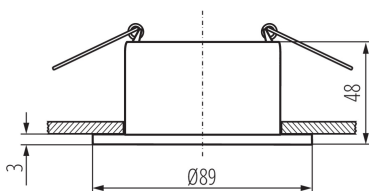

Dekorációs keret

5905339362247

Ø75 mm

ÁLTALÁNOS ADATOK:

Szín: arany / fekete

Beszereles helye: szerelés: mennyezeti süllyesztett

Alkalmazás helye: beltéri

Minimális távolság a megvilágított tárgytól: 0,5m

Dekorációs keret kerámia foglalat nélkül: igen

A terméket nem lehet hőszigetelő anyaggal bevonni: igen

Szélesség [mm]: 48

Átmérő [mm]: 89

Szerelési nyílás [mm]: Ø75

MŰSZAKI ADATOK:

Névleges feszültség [V]: 12 AC; 12 DC; 220-240 AC

Lámpaház anyaga: alumínium ötvözet

Lámpatest állíthatósága szögben: nincs

IP védettségi fokozat: 20

LOGISZTIKAI ADATOK:

Csomagolás típusa: 1

Létrehozás dátuma: 15.11.2022, 05:13

Fenntartjuk a műszaki változtatások bevezetésének jogát. A jelen anyagban található adatok jogi szempontból nem kötelező érvényűek.