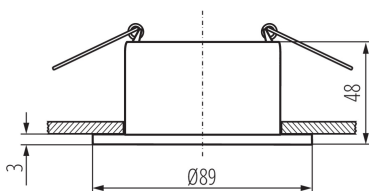

36225 GLOZO DSO SR/B

Dekorációs keret

5905339362254

Ø75 mm

ÁLTALÁNOS ADATOK:

Szín: ezüst / fekete

Beszereles helye: szerelés: mennyezeti süllyesztett

Alkalmazás helye: beltéri

Minimális távolság a megvilágított tárgytól: 0,5m

Dekorációs keret kerámia foglalat nélkül: igen

A terméket nem lehet hőszigetelő anyaggal bevonni: igen

Szélesség [mm]: 48

Átmérő [mm]: 89

Szerelési nyílás [mm]: Ø75

Foglalat : Gx5,3/GU10

Környezeti hőmérséklet-tartomány, melynek a termék ki lehet téve [° C]: 5÷25

Lámpaház anyaga: alumínium ötvözet

Lámpatest állíthatósága szögben: nincs

IP védettség fokozat: 20

LOGISZTIKAI ADATOK: