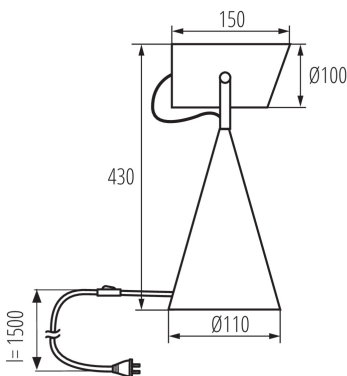

### ÁLTALÁNOS ADATOK:

**Szín:** fekete

**Beszereles helye:** a padlón

**Alkalmazás helye:** beltéri

**Minimális távolság a megvilágított tárgytól:** 0,1m

**Kapcsoló:** igen

**Hossz [mm]:** 150

**Szélesség [mm]:** 110

**Magasság MAX [mm]:** 430

**Foglalat :** E27

**Környezeti hőmérséklet-tartomány, melynek a termék ki lehet téve [° C]:** 5÷25

**Lámpaház anyaga:** fém

**Csatlakozó típusa:** vezeték dugvillával

**Vezeték hossz [m]:** 1.5

**Függőlegesen mozgatható lámpatest [°]:** 110