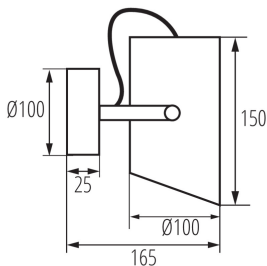

### ÁLTALÁNOS ADATOK:

**Szín:** fehér

**Beszereles helye:** szerelés: oldalfali, szerelés: mennyezeti

**Alkalmazás helye:** beltéri

**Minimális távolság a megvilágított tárgytól:** 0,5m

**Hossz [mm]:** 165

**Szélesség [mm]:** 100

**Magasság [mm]:** 150

**Foglalat :** E27

**Környezeti hőmérséklet-tartomány, melynek a termék ki lehet téve [° C]:** 5÷25

**Lámpaház anyaga:** fém

**Csatlakozó típusa:** csavaros sorkapocs

**Alkalmazott vezetékek keresztmetszet-tartománya [mm<sup>2</sup>]:** 1÷2,5