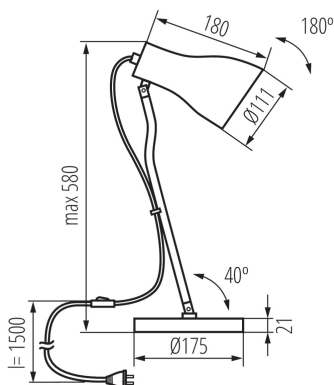

Asztali lámpa

5905339362711

HIGH
quality
finish

DESIGN
unique

ÁLTALÁNOS ADATOK:

Szín: fekete

Beszereles helye: a padlón

Alkalmazás helye: beltéri

Minimális távolság a megvilágított tárgytól: 0,1m

Kapcsoló: igen

Hossz [mm]: 180

Szélesség [mm]: 175

Magasság MAX [mm]: 580

MŰSZAKI ADATOK:

Névleges feszültség [V]: 220-240 AC

Névleges frekvencia [Hz]: 50

Maximális teljesítmény [W]: max 5

Áramütés elleni védelmi osztály: II

A készlet tartalmazza a fényforrásokat: nem

Foglalat : E27

Környezeti hőmérséklet-tartomány, melynek a termék ki

lehet téve [° C]: 5÷25

Lámpaház anyaga: fém

Csatlakozó típusa: vezeték dugvillával

Vezeték hossz [m]: 1.5

Függőlegesen mozgatható lámpatest [°]: 180

IP védettség fokozat: 20

LOGISZTIKAI ADATOK:

Csomagolás típusa: 4

Darabszám közbenső csomagolásban: 1

Darabszám gyűjtőcsomagolásban: 4

Nettó egységsúly [g]: 1860

Súly [g]: 2385

Egységcsomagolás hossza [cm]: 19

Egységcsomagolás szélessége [cm]: 19

Egységcsomagolás magassága [cm]: 48

Doboz súlya [kg]: 9.54

Karton szélessége [cm]: 40

Doboz magassága [cm]: 50

Doboz hossza [cm]: 40

Karton térfogata [m³]: 0.08