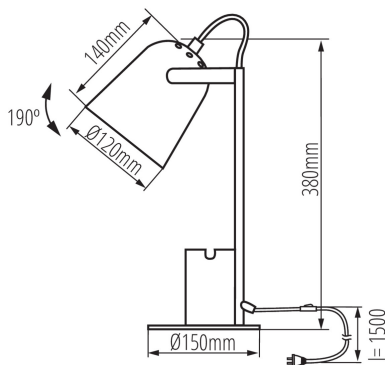

Íróasztali lámpa

5905339362834

HIGH
quality
finish

DESIGN
unique

ÁLTALÁNOS ADATOK:

Szín: sárga

Beszereles helye: a padlón

Alkalmazás helye: beltéri

Minimális távolság a megvilágított tárgytól: 0,1m

Kapcsoló: igen

MŰSZAKI ADATOK:

Névleges feszültség [V]: 220-240 AC

Névleges frekvencia [Hz]: 50

Maximális teljesítmény [W]: max 5

Áramütés elleni védelmi osztály: II

A készlet tartalmazza a fényforrásokat: nem

Foglalat : E27

Lámpaház anyaga: fém

Csatlakozó típusa: vezeték dugvillával

Vezeték hossz [m]: 1.5

Függőlegesen mozgatható lámpatest [°]: 190

IP védettségi fokozat: 20

LOGISZTIKAI ADATOK:

Csomagolás típusa: 12

Darabszám közbenső csomagolásban: 1

Darabszám gyűjtőcsomagolásban: 12