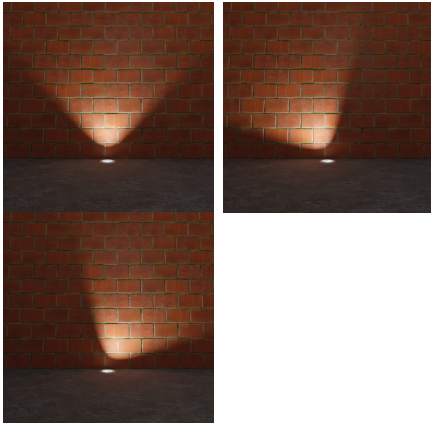

Járófelületbe süllyesztett lámpatest

5905339364302

ÁLTALÁNOS ADATOK:

Szín: rozsdamentes acél

Beszereles helye: szerelés: padlóba süllyesztett, járófelületbe süllyeszthető

Alkalmazás helye: kültéri

Minimális távolság a megvilágított tárgytól: 0,5m

Panel/keret anyaga: rozsdamentes acél

Védőüveg anyaga: edzett üveg

Csatlakozó típusa: önzáró sorkapocs

Alkalmazott vezetékek keresztmetszet-tartománya [mm²]: 1-1,5

Megengedett statikus nyomás [kN]: 20

Lámpatest állíthatósága szögben [°]: 25