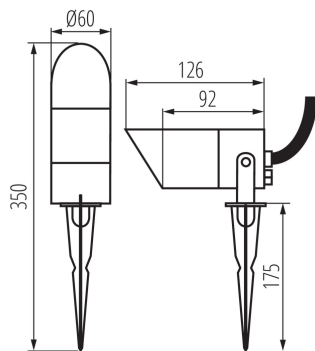

36432 GRIBLO 7 GR

Cserélhető fényforrású kerti lámpatest

5905339364326

IP
65

ÁLTALÁNOS ADATOK:

Szín: antracit

Beszereles helye: szerelés: talajba süllyesztett

Alkalmazás helye: kültéri

Minimális távolság a megvilágított tárgytól: 0,5m

Magasság [mm]: 350

Átmérő [mm]: 60

MŰSZAKI ADATOK:

Névleges feszültség [V]: 220-240 AC

Névleges frekvencia [Hz]: 50

Maximális teljesítmény [W]: max 7

Áramütés elleni védelmi osztály: I

Búra anyaga: üveg

Fényforrások: PAR16 LED

A készlet tartalmazza a fényforrásokat: nem

Foglalat : GU10

Környezeti hőmérséklet-tartomány, melynek a termék ki lehet téve [° C]: -20+35

Lámpaház anyaga: alumínium ötvözet

Csatlakozó típusa: vezeték dugvillával

Vezeték hossz [m]: 1

Függőlegesen mozgatható lámpatest [°]: 180

IP védettség fokozat: 65

LOGISZTIKAI ADATOK:

Csomagolás típusa: 30

Darabszám közbenső csomagolásban: 1

Darabszám gyűjtőcsomagolásban: 30

Nettó egységsúly [g]: 460

Súly [g]: 551.67

Egységcsomagolás hossza [cm]: 12.5

Egységcsomagolás szélessége [cm]: 8

Egységcsomagolás magassága [cm]: 17.5

Doboz súlya [kg]: 16.5501

Karton szélessége [cm]: 37

Doboz magassága [cm]: 40

Doboz hossza [cm]: 43

Karton térfogata [m³]: 0.06364