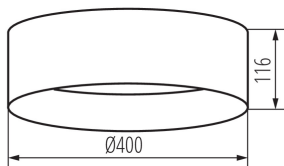

A Kanlux RIFA LED egy egyedülálló mennyezeti lámpatest. Az ilyen típusú hagyományos lámpáktól a szövet búra különbözteti meg, amely nemcsak praktikussá, hanem mindenekelőtt dekoratívvá teszi. 4 színkombinációt állítottunk össze, hogy illeszkedjen bármilyen enteriőrhez, kétféle színhőmérsékletben - semleges vagy meleg fehér. A Kanlux RIFA LED ideális megoldás alacsony belső terekbe, ahol erős fényre van szükség, egyben ragaszkodunk a lámpatest dekoratív jellegéhez.

ÁLTALÁNOS ADATOK:

Szín: fehér

Beszereles helye: szerelés: mennyezeti

Alkalmazás helye: beltéri

Minimális távolság a megvilágított tárgytól: 0,5m

Fényerőszabályozható: nem

Magasság [mm]: 116

Átmérő [mm]: 400

Higanytartalom: nem

Integrált LED fényforrás: igen

MŰSZAKI ADATOK:

Névleges feszültség [V]: 220-240 AC

Névleges frekvencia [Hz]: 50

Maximális teljesítmény [W]: 17,5

Áramütés elleni védelmi osztály: I

Búra anyaga: műanyag

Fényforrások: LED

Dióda típusa: LED SMD

Fényáram [lm]: 1450

Fényforrás színe: meleg fehér

A korrelált színhőmérséklet [K]: 3000

Színkonzisztencia MacAdam-féle ellipszisekben: ≤6

Színvisszaadási index: 80

Élettartam [h]: 25000

Bekapcs/kikapcs ciklusok száma: ≥20000

Sugárzási szög [°]: 120

Lámpa fényereje [lm/W]: 83

Környezeti hőmérséklet-tartomány, melynek a termék ki lehet téve [° C]: 5÷25

Lámpaház anyaga: fém

Csatlakozó típusa: csavaros sorkapocs

Alkalmazott vezetékek keresztmetszet-tartománya [mm²]: 1,5

Fényforrás felűtési ideje [s]: ≤1

Létrehozás dátuma: 07.08.2023, 12:15

Fenntartjuk a műszaki változtatások bevezetésének jogát. A jelen anyagban található adatok jogi szempontból nem kötelező érvényűek.

Fotometria: adott termék vizsgálatakor elért eredmények.