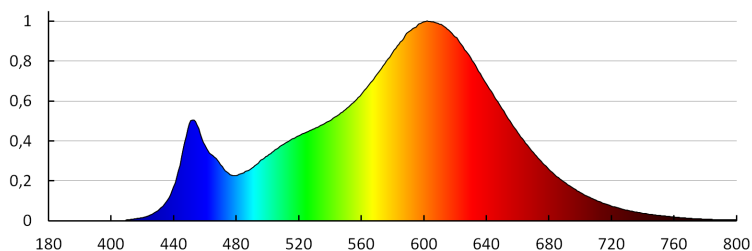

LOGISZTIKAI ADATOK:

Mértékegység: 1 darab

Csomagolás típusa: 6

Darabszám közbenső csomagolásban: 1

Darabszám gyűjtőcsomagolásban: 6

Nettó egység súly [g]: 1070

Súly [g]: 1763.33

Egységcsomagolás hossza [cm]: 42

Egységcsomagolás szélessége [cm]: 12.5

Egységcsomagolás magassága [cm]: 42

Doboz súly [kg]: 10.57998

Karton szélessége [cm]: 40

Doboz magassága [cm]: 44.5

Doboz hossza [cm]: 85.5

Karton térfogata [m³]: 0.15219