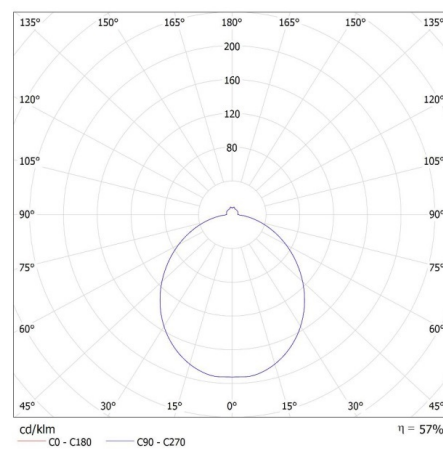

KANLUX S.A. (kat 36461) RIFA LED 17,5W WW WW / LDC (Polar)

Luminaire: KANLUX S.A. (kat 36461) RIFA LED 17,5W WW WW
Lamps: 1 x RIFA LED 17,5W WW