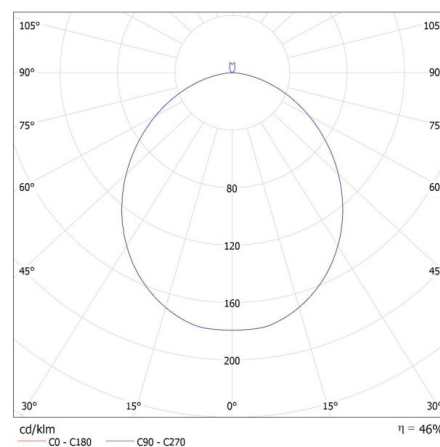

KANLUX S.A. (kat 36462) RIFA LED 17,5W NW B/W / LDC (Polar)

Létrehozás dátuma: 07.08.2023, 12:08

Fenntartjuk a műszaki változtatások bevezetésének jogát. A jelen anyagban található adatok jogi szempontból nem kötelező érvényűek.
Fotometria: adott termék vizsgálatakor elért eredmények.