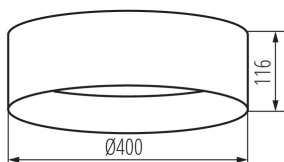

Mennyezeti LED lámpa

5905339364623

MO
DE
RN
design

A Kanlux RIFA LED egy egyedülálló mennyezeti lámpatest. Az ilyen típusú hagyományos lámpáktól a szövet búra különbözteti meg, amely nemcsak praktikussá, hanem mindenekelőtt dekoratívvá teszi. 4 színkombinációt állítottunk össze, hogy illeszkedjen bármilyen enteriőrhez, kétféle színhőmérsékletben - semleges vagy meleg fehér. A Kanlux RIFA LED ideális megoldás alacsony belső terekbe, ahol erős fényre van szükség, egyben ragaszkodunk a lámpatest dekoratív jellegéhez.

ÁLTALÁNOS ADATOK:

Szín: fekete / fehér
Beszereles helye: szerelés: mennyezeti
Alkalmazás helye: beltéri
Minimális távolság a megvilágított tárgytól: 0,5m
Fényerőszabályozható: nem
Magasság [mm]: 116
Átmérő [mm]: 400
Higanytartalom: nem
Integrált LED fényforrás: igen

MŰSZAKI ADATOK:

Névleges feszültség [V]: 220-240 AC
Névleges frekvencia [Hz]: 50
Maximális teljesítmény [W]: 17,5
Áramütés elleni védelmi osztály: I
Búra anyaga: műanyag
Fényforrások: LED
Dióda típusa: LED SMD
Fényáram [lm]: 1500
Fényforrás színe: fehér
A korrelált színhőmérséklet [K]: 4000
Színkonzisztencia MacAdam-féle ellipszisekben: ≤6
Színvisszaadási index: 80
Élettartam [h]: 25000
Bekapcs/kikapcs ciklusok száma: ≥20000
Sugárzási szög [°]: 120
Lámpa fényereje [lm/W]: 86
Környezeti hőmérséklet-tartomány, melynek a termék ki lehet téve [° C]: 5÷25
Lámpaház anyaga: fém
Csatlakozó típusa: csavaros sorkapocs
Alkalmazott vezetékek keresztmetszet-tartománya [mm²]: 1,5
Fényforrás felűtési ideje [s]: ≤1

Létrehozás dátuma: 07.08.2023, 12:08

Fenntartjuk a műszaki változtatások bevezetésének jogát. A jelen anyagban található adatok jogi szempontból nem kötelező érvényűek.
Fotometria: adott termék vizsgálatakor elért eredmények.