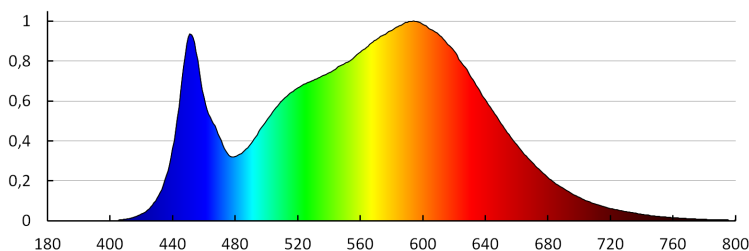

36462 RIFA LED 17,5W NW B/W

Mennyezeti LED lámpa

Fényforrás gyújtási ideje [s]: $\leq 0,5$

IP védetség fokozat: 20

LOGISZTIKAI ADATOK:

Mértékegység: 1 darab

Csomagolás típusa: 6

Darabszám közbenső csomagolásban: 1

Darabszám gyűjtőcsomagolásban: 6

Nettó egységsúly [g]: 1070

Súly [g]: 1763.33

Egységcsomagolás hossza [cm]: 42

Egységcsomagolás szélessége [cm]: 12.5

Egységcsomagolás magassága [cm]: 42

Doboz súlya [kg]: 10.57998

Karton szélessége [cm]: 40

Doboz magassága [cm]: 44.5

Doboz hossza [cm]: 85.5

Karton térfogata [m³]: 0.15219

Létrehozás dátuma: 07.08.2023, 12:08

Fenntartjuk a műszaki változtatások bevezetésének jogát. A jelen anyagban található adatok jogi szempontból nem kötelező érvényűek.
Fotometria: adott termék vizsgálatakor elért eredmények.