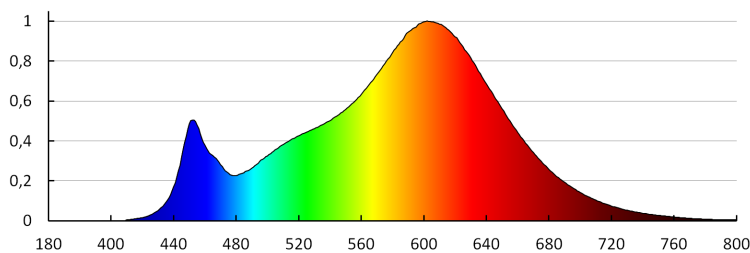

36463 RIFA LED 17,5W WW B/W

Mennyezeti LED lámpa

Fényforrás gyújtási ideje [s]: $\leq 0,5$

IP védetség fokozat: 20

LOGISZTIKAI ADATOK:

Mértékegység: 1 darab

Csomagolás típusa: 6

Darabszám közbenső csomagolásban: 1

Darabszám gyűjtőcsomagolásban: 6

Nettó egység súly [g]: 1070

Súly [g]: 1763.33

Egységcsomagolás hossza [cm]: 42

Egységcsomagolás szélessége [cm]: 12.5

Egységcsomagolás magassága [cm]: 42

Doboz súly [kg]: 10.57998

Karton szélessége [cm]: 40

Doboz magassága [cm]: 44.5

Doboz hossza [cm]: 85.5

Karton térfogata [m³]: 0.15219

Luminaire: KANLUX S.A. (kat 36463) RIFA LED 17,5W WW B/W
Lamps: 1 x RIFA LED 17,5W WW

Létrehozás dátuma: 07.08.2023, 12:14

Fenntartjuk a műszaki változtatások bevezetésének jogát. A jelen anyagban található adatok jogi szempontból nem kötelező érvényűek.
Fotometria: adott termék vizsgálatokor elért eredmények.