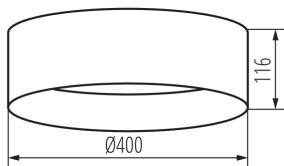

A Kanlux RIFA LED egy egyedülálló mennyezeti lámpatest. Az ilyen típusú hagyományos lámpáktól a szövet búra különbözteti meg, amely nemcsak praktikussá, hanem mindenekelőtt dekoratívvá teszi. 4 színkombinációt állítottunk össze, hogy illeszkedjen bármilyen enteriőrhez, kétféle színhőmérsékletben - semleges vagy meleg fehér. A Kanlux RIFA LED ideális megoldás alacsony belső terekbe, ahol erős fényre van szükség, egyben ragaszkodunk a lámpatest dekoratív jellegéhez.

ÁLTALÁNOS ADATOK:

Szín: fekete / fehér
Beszereles helye: szerelés: mennyezeti
Alkalmazás helye: beltéri
Minimális távolság a megvilágított tárgytól: 0,5m
Fényerőszabályozható: nem
Magasság [mm]: 116
Átmérő [mm]: 400
Higanytartalom: nem
Integrált LED fényforrás: igen

MŰSZAKI ADATOK:

Névleges feszültség [V]: 220-240 AC
Névleges frekvencia [Hz]: 50
Maximális teljesítmény [W]: 17,5
Áramütés elleni védelmi osztály: I
Búra anyaga: műanyag
Fényforrások: LED
Dióda típusa: LED SMD
Fényáram [lm]: 1450
Fényforrás színe: meleg fehér
A korrelált színhőmérséklet [K]: 3000
Színkonzisztencia MacAdam-féle ellipszisekben: ≤6
Színvisszaadási index: 80
Élettartam [h]: 25000
Bekapcs/kikapcs ciklusok száma: ≥20000
Sugárzási szög [°]: 120
Lámpa fényereje [lm/W]: 83
Környezeti hőmérséklet-tartomány, melynek a termék ki lehet téve [° C]: 5÷25
Lámpaház anyaga: fém
Csatlakozó típusa: csavaros sorkapocs
Alkalmazott vezetékek keresztmetszet-tartománya [mm²]: 1,5
Fényforrás felűtési ideje [s]: ≤1

Létrehozás dátuma: 07.08.2023, 12:14

Fenntartjuk a műszaki változtatások bevezetésének jogát. A jelen anyagban található adatok jogi szempontból nem kötelező érvényűek.
Fotometria: adott termék vizsgálatakor elért eredmények.