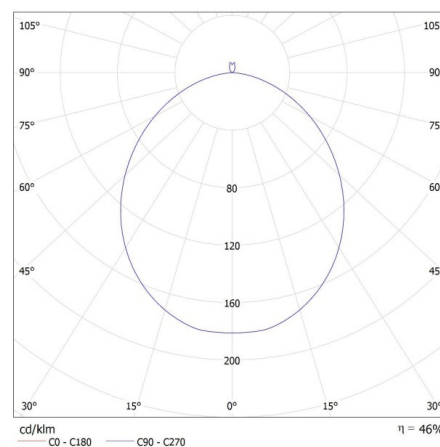

Karton szélessége [cm]: 40

Doboz magassága [cm]: 44.5

Doboz hossza [cm]: 85.5

Karton térfogata [m³]: 0.15219

KANLUX S.A. (kat 36463) RIFA LED 17,5W WW B/W / LDC (Polar)

Luminaire: KANLUX S.A. (kat 36463) RIFA LED 17,5W WW B/W
Lamps: 1 x RIFA LED 17,5W WW