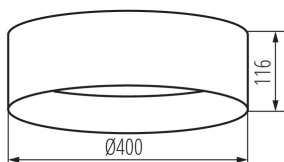

Mennyezeti LED lámpa

5905339364647

MO
DE
RN
design

A Kanlux RIFA LED egy egyedülálló mennyezeti lámpatest. Az ilyen típusú hagyományos lámpáktól a szövet búra különbözteti meg, amely nemcsak praktikussá, hanem mindenekelőtt dekoratívvá teszi. 4 színkombinációt állítottunk össze, hogy illeszkedjen bármilyen enteriőrhez, kétféle színhőmérsékletben - semleges vagy meleg fehér. A Kanlux RIFA LED ideális megoldás alacsony belső terekbe, ahol erős fényre van szükség, egyben ragaszkodunk a lámpatest dekoratív jellegéhez.

ÁLTALÁNOS ADATOK:

Szín: fekete / arany
Beszereles helye: szerelés: mennyezeti
Alkalmazás helye: beltéri
Minimális távolság a megvilágított tárgytól: 0,5m
Fényerőszabályozható: nem
Magasság [mm]: 116
Átmérő [mm]: 400
Higanytartalom: nem
Integrált LED fényforrás: igen

MŰSZAKI ADATOK:

Névleges feszültség [V]: 220-240 AC
Névleges frekvencia [Hz]: 50
Maximális teljesítmény [W]: 17,5
Áramütés elleni védelmi osztály: I
Búra anyaga: műanyag
Fényforrások: LED
Dióda típusa: LED SMD
Fényáram [lm]: 1500
Fényforrás színe: fehér
A korrelált színhőmérséklet [K]: 4000
Színkonzisztencia MacAdam-féle ellipszisekben: ≤6
Színvisszaadási index: 80
Élettartam [h]: 25000
Bekapcs/kikapcs ciklusok száma: ≥20000
Sugárzási szög [°]: 120
Lámpa fényereje [lm/W]: 86
Környezeti hőmérséklet-tartomány, melynek a termék ki lehet téve [° C]: 5÷25
Lámpaház anyaga: fém
Csatlakozó típusa: csavaros sorkapocs
Alkalmazott vezetékek keresztmetszet-tartománya [mm²]: 1,5
Fényforrás felűtési ideje [s]: ≤1

Létrehozás dátuma: 07.08.2023, 12:07

Fenntartjuk a műszaki változtatások bevezetésének jogát. A jelen anyagban található adatok jogi szempontból nem kötelező érvényűek. Fotometria: adott termék vizsgálatakor elért eredmények.