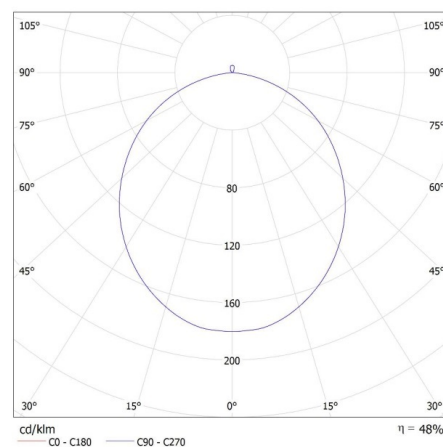

KANLUX S.A. (kat 36464) RIFA LED 17,5W NW B/G / LDC (Polar)

Létrehozás dátuma: 07.08.2023, 12:07

Fenntartjuk a műszaki változtatások bevezetésének jogát. A jelen anyagban található adatok jogi szempontból nem kötelező érvényűek.
Fotometria: adott termék vizsgálatokor elért eredmények.