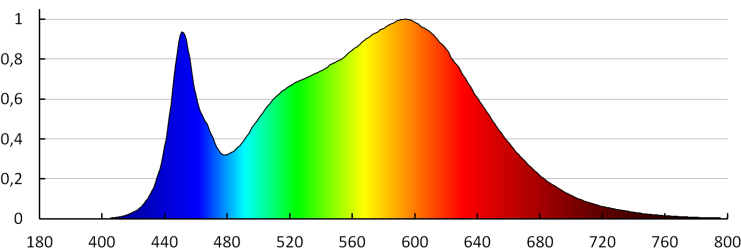

36464 RIFA LED 17,5W NW B/G

Mennyezeti LED lámpa

Fényforrás gyújtási ideje [s]: $\leq 0,5$

IP védetség fokozat: 20

LOGISZTIKAI ADATOK:

Mértékegység: 1 darab

Csomagolás típusa: 6

Darabszám közbenső csomagolásban: 1

Darabszám gyűjtőcsomagolásban: 6

Nettó egységsúly [g]: 1070

Súly [g]: 1763.33

Egységcsomagolás hossza [cm]: 42

Egységcsomagolás szélessége [cm]: 12.5

Egységcsomagolás magassága [cm]: 42

Doboz súlya [kg]: 10.57998

Karton szélessége [cm]: 40

Doboz magassága [cm]: 44.5

Doboz hossza [cm]: 85.5

Karton térfogata [m³]: 0.15219

Létrehozás dátuma: 07.08.2023, 12:07

Fenntartjuk a műszaki változtatások bevezetésének jogát. A jelen anyagban található adatok jogi szempontból nem kötelező érvényűek.
Fotometria: adott termék vizsgálatokor elért eredmények.