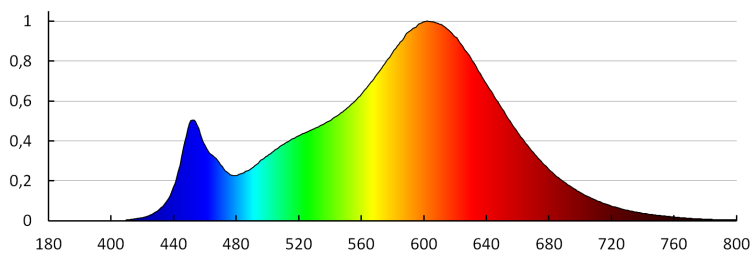

LOGISZTIKAI ADATOK:

Mértékegység: 1 darab

Csomagolás típusa: 6

Darabszám közbenső csomagolásban: 1

Darabszám gyűjtőcsomagolásban: 6

Nettó egység súly [g]: 1070

Súly [g]: 1763.33

Egységcsomagolás hossza [cm]: 42

Egységcsomagolás szélessége [cm]: 12.5

Egységcsomagolás magassága [cm]: 42

Doboz súly [kg]: 10.57998

Karton szélessége [cm]: 40

Doboz magassága [cm]: 44.5

Doboz hossza [cm]: 85.5

Karton térfogata [m³]: 0.15219