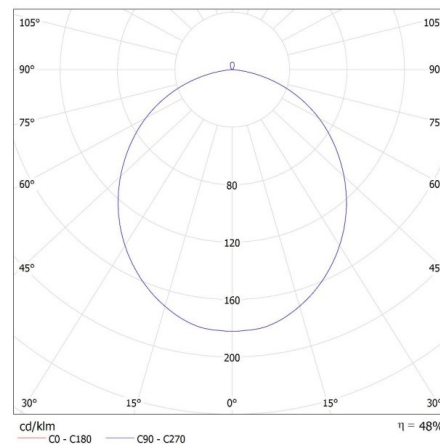

KANLUX S.A. (kat 36465) RIFA LED 17,5W WW B/G / LDC (Polar)

Létrehozás dátuma: 07.08.2023, 12:12

Fenntartjuk a műszaki változtatások bevezetésének jogát. A jelen anyagban található adatok jogi szempontból nem kötelező érvényűek.
Fotometria: adott termék vizsgálatokor elért eredmények.