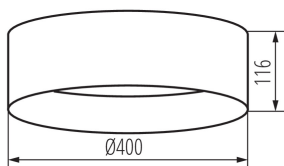

A Kanlux RIFA LED egy egyedülálló mennyezeti lámpatest. Az ilyen típusú hagyományos lámpáktól a szövet búra különbözteti meg, amely nemcsak praktikussá, hanem mindenekelőtt dekoratívvá teszi. 4 színkombinációt állítottunk össze, hogy illeszkedjen bármilyen enteriőrhez, kétféle színhőmérsékletben - semleges vagy meleg fehér. A Kanlux RIFA LED ideális megoldás alacsony belső terekbe, ahol erős fényre van szükség, egyben ragaszkodunk a lámpatest dekoratív jellegéhez.

ÁLTALÁNOS ADATOK:

Szín: fekete / arany
Beszereles helye: szerelés: mennyezeti
Alkalmazás helye: beltéri
Minimális távolság a megvilágított tárgytól: 0,5m
Fényerőszabályozható: nem
Magasság [mm]: 116
Átmérő [mm]: 400
Higanytartalom: nem
Integrált LED fényforrás: igen

MŰSZAKI ADATOK:

Névleges feszültség [V]: 220-240 AC
Névleges frekvencia [Hz]: 50
Maximális teljesítmény [W]: 17,5
Áramütés elleni védelmi osztály: I
Búra anyaga: műanyag
Fényforrások: LED
Dióda típusa: LED SMD
Fényáram [lm]: 1450
Fényforrás színe: meleg fehér
A korrelált színhőmérséklet [K]: 3000
Színkonzisztencia MacAdam-féle ellipszisekben: ≤6
Színvisszaadási index: 80
Élettartam [h]: 25000
Bekapcs/kikapcs ciklusok száma: ≥20000
Sugárzási szög [°]: 120
Lámpa fényereje [lm/W]: 83
Környezeti hőmérséklet-tartomány, melynek a termék ki lehet téve [° C]: 5÷25
Lámpaház anyaga: fém
Csatlakozó típusa: csavaros sorkapocs
Alkalmazott vezetékek keresztmetszet-tartománya [mm²]: 1,5
Fényforrás felűtési ideje [s]: ≤1

Létrehozás dátuma: 07.08.2023, 12:12

Fenntartjuk a műszaki változtatások bevezetésének jogát. A jelen anyagban található adatok jogi szempontból nem kötelező érvényűek.
Fotometria: adott termék vizsgálatakor elért eredmények.