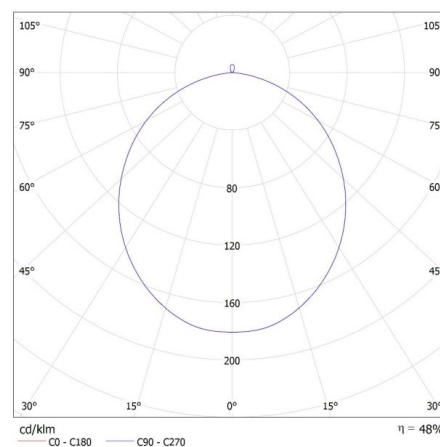

KANLUX S.A. (kat 36466) RIFA LED 17,5W NW GR/G / LDC (Polar)

Létrehozás dátuma: 07.08.2023, 12:17

Fenntartjuk a műszaki változtatások bevezetésének jogát. A jelen anyagban található adatok jogi szempontból nem kötelező érvényűek.
Fotometria: adott termék vizsgálatokor elért eredmények.