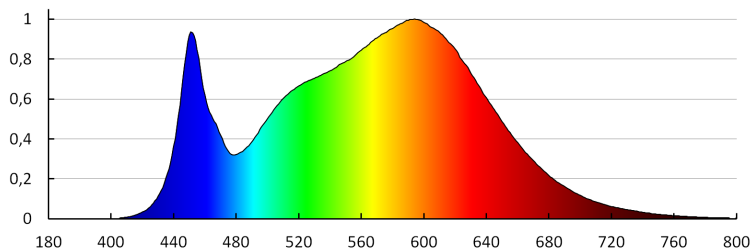

LOGISZTIKAI ADATOK:

Mértékegység: 1 darab

Csomagolás típusa: 6

Darabszám közbenső csomagolásban: 1

Darabszám gyűjtőcsomagolásban: 6

Nettó egység súly [g]: 1070

Súly [g]: 1763.33

Egységcsomagolás hossza [cm]: 42

Egységcsomagolás szélessége [cm]: 12.5

Egységcsomagolás magassága [cm]: 42

Doboz súly [kg]: 10.57998

Karton szélessége [cm]: 40

Doboz magassága [cm]: 44.5

Doboz hossza [cm]: 85.5

Karton térfogata [m³]: 0.15219