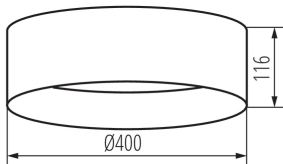

Mennyezeti LED lámpa